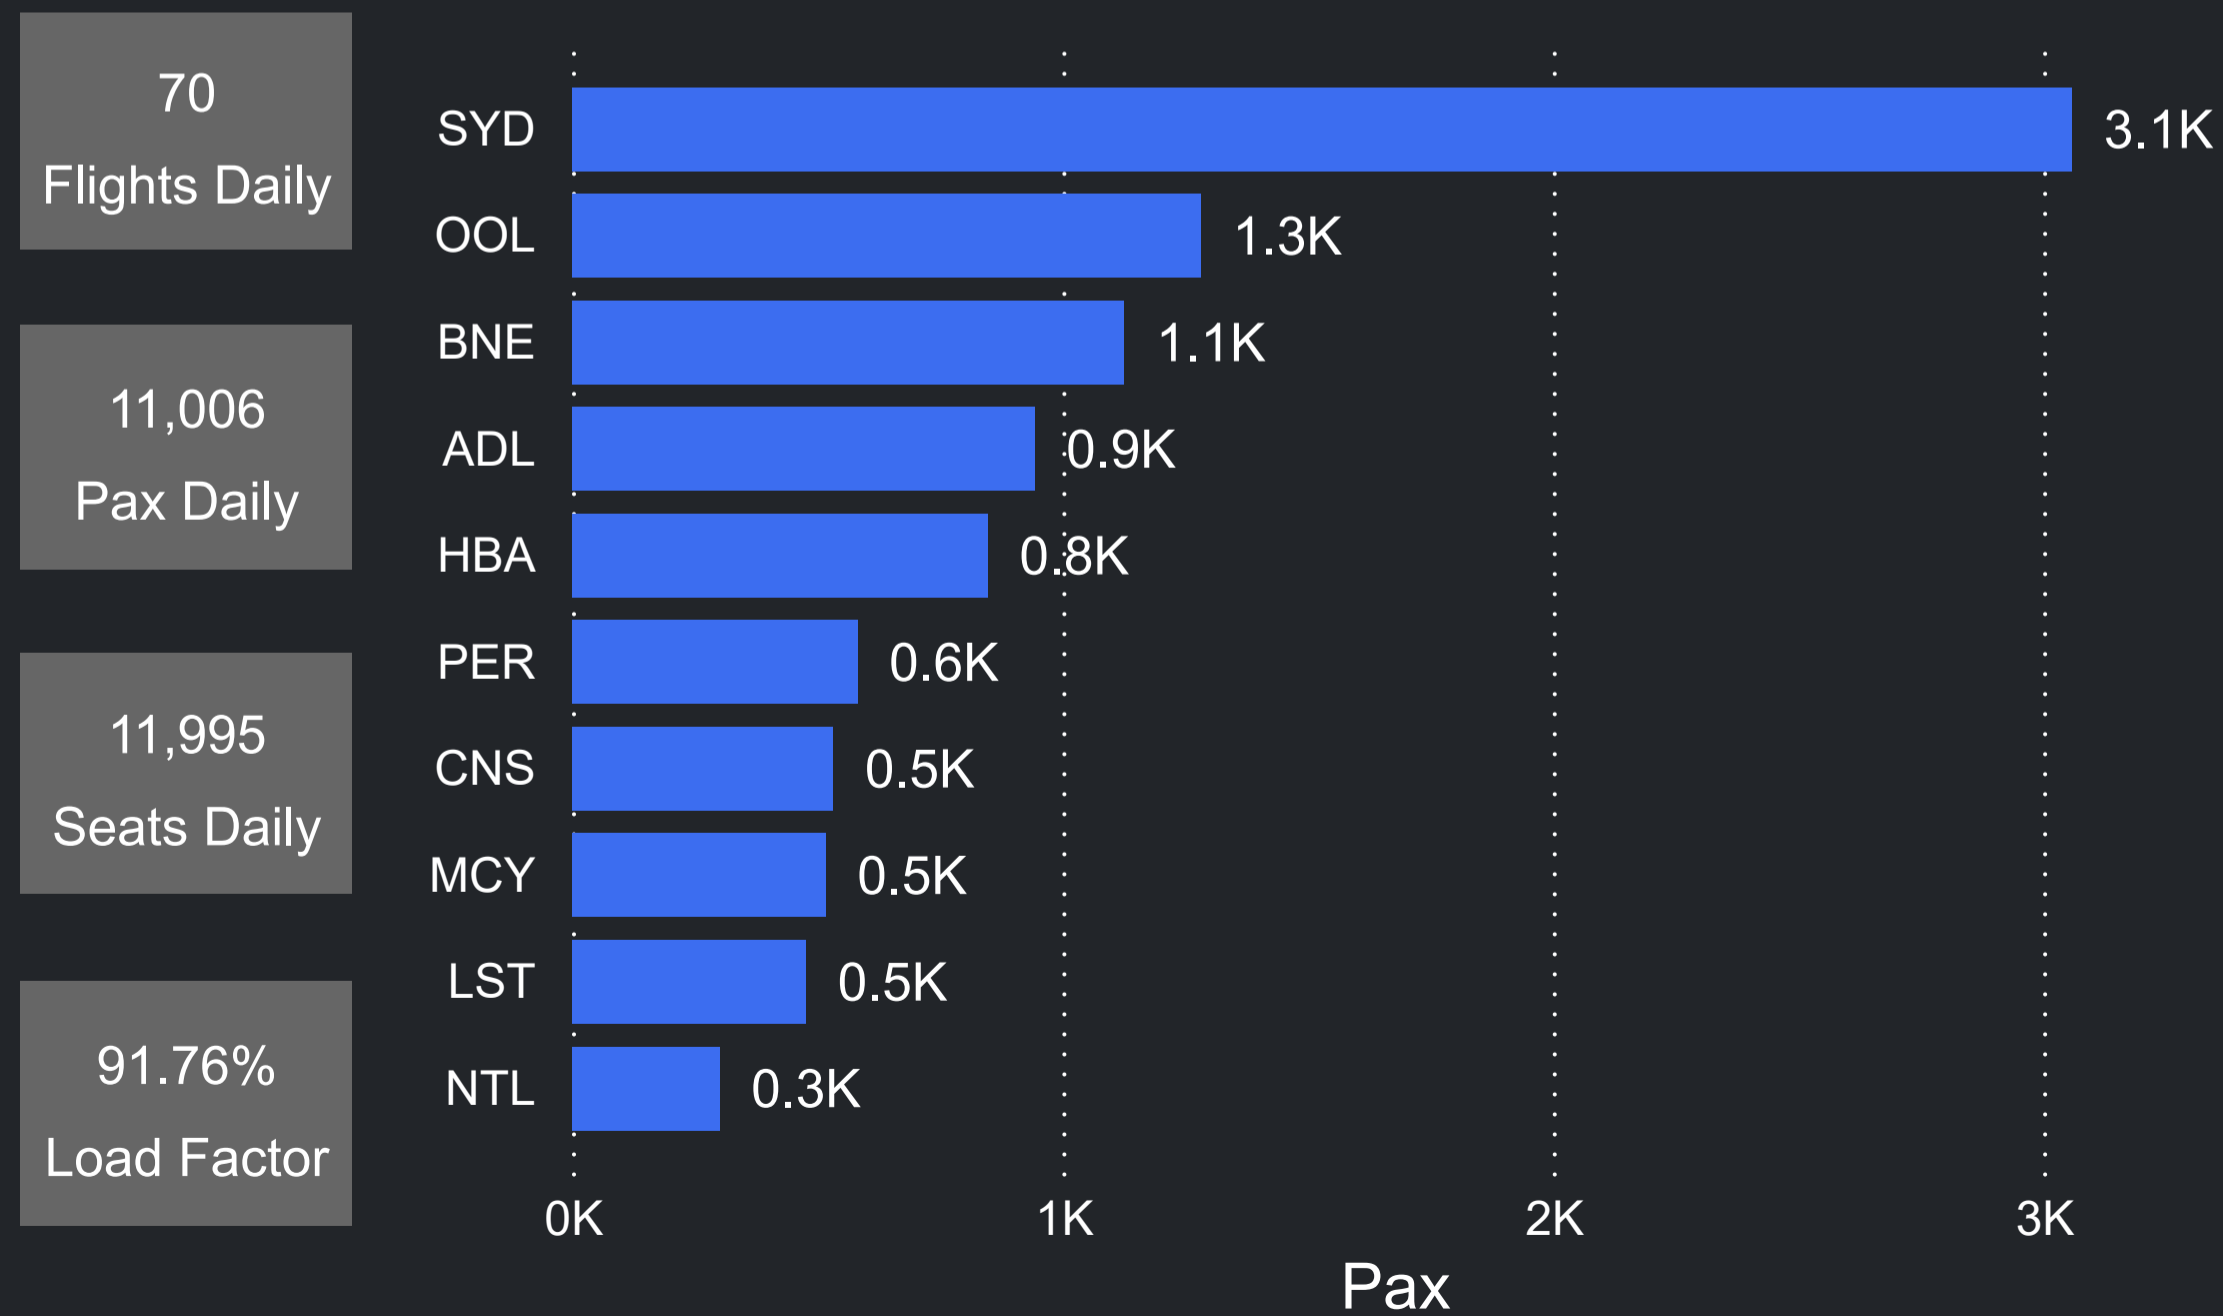

Top 10 Routes by Pax (Daily Average)

Month	Week	M	Tu	W	Th	F	Sa	Su	M	Tu	W	Th	F	Sa	Su
Apr 2026	17			22	23	24	25	26			10,669	10,194	11,330	10,166	12,492
	18	27	28	29	30				10,096	8,910	9,760	9,022			
May 2026	18					01	02	03					11,079	9,056	11,340
	19	04	05	06	07	08	09	10	10,037	8,387	8,203	9,014	10,526	8,624	10,847
	20	11	12	13	14	15	16	17	10,302	7,801	8,588	9,179	10,229	8,772	10,579
	21	18	19	20	21	22	23	24	9,583	7,770	8,662	9,011	10,019	9,157	10,609
	22	25	26	27	28	29	30	31	9,691	7,929	8,289	9,030	10,178	8,637	10,667
Jun 2026	23	01	02	03	04	05	06	07	9,632	7,712	8,743	9,372	10,735	9,072	10,247
	24	08	09	10	11	12	13	14	10,069	9,266	9,005	9,263	10,650	9,339	10,764
	25	15	16	17	18	19	20	21	9,882	8,560	8,781	9,751	10,447	9,399	10,846
	26	22	23	24	25	26	27	28	11,628	9,723	10,219	10,753	12,470	10,369	12,479
	27	29	30						12,148	11,711					
	27			01	02	03	04	05			13,159	12,797	13,248	12,605	13,302
Jul 2026	28	06	07	08	09	10	11	12	12,584	13,048	12,915	12,453	12,945	12,302	13,319
	29	13	14	15	16	17	18	19	12,642	12,932	12,936	12,554	12,777	12,393	13,470
	30	20	21	22	23	24	25	26	12,627	12,909	12,680	12,319	12,817	12,475	13,465
	31	27	28	29	30	31			10,799	9,850	10,061	10,194	10,728		
	31						01	02						10,302	11,215
Aug 2026	32	03	04	05	06	07	08	09	10,914	10,524	10,173	10,646	10,981	10,465	11,148
	33	10	11	12	13	14	15	16	10,634	10,322	10,273	10,623	10,896	10,476	11,335
	34	17	18	19	20	21	22	23	10,830	10,159	9,863	10,331	10,642	10,465	11,192
	35	24	25	26	27	28	29	30	10,999	10,296	10,292	10,327	10,425	9,750	10,986
	36	31							10,834						
	36		01	02	03	04	05	06		9,746	9,632	10,323	10,867	10,404	11,121
	37	07	08	09	10	11	12	13	12,272	12,235	12,544	12,550	12,746	12,431	13,268
Sep 2026	38	14	15	16	17	18	19	20	12,715	12,862	13,086	12,837	13,122	12,649	13,437
	39	21	22	23	24	25	26	27	12,761	13,328	13,159	12,797	13,248	12,605	13,129
	40	28	29	30					12,454	12,834	12,746				
	40				01	02	03	04				12,283	12,771	12,128	13,319
Oct 2026	41	05	06	07					12,689	12,932	12,936