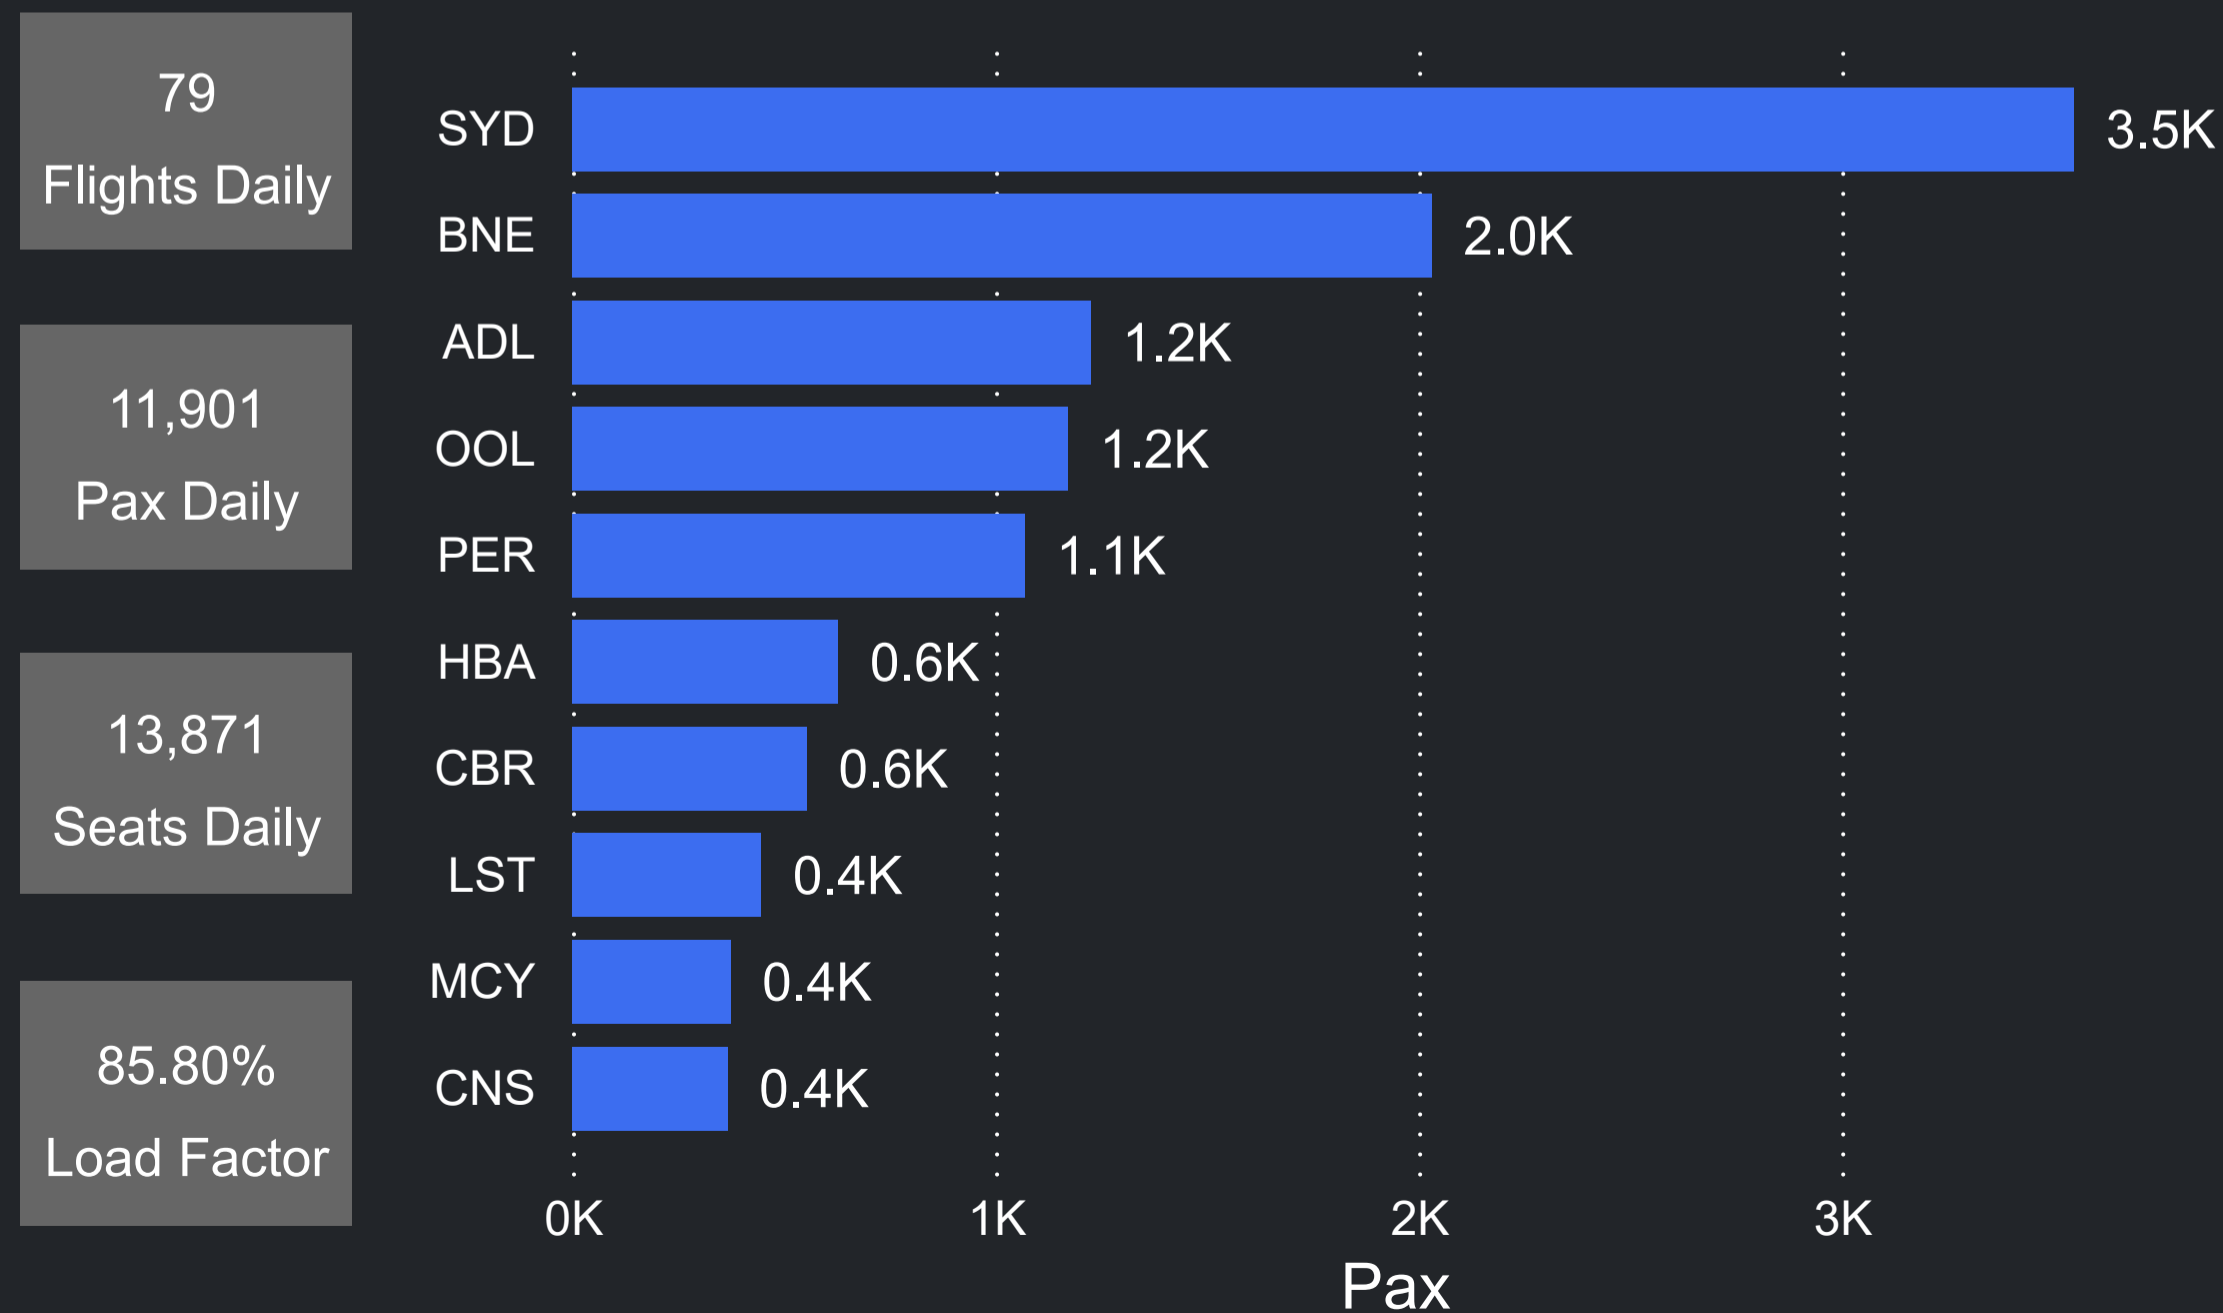

Top 10 Routes by Pax (Daily Average)

Month	Week	M	Tu	W	Th	F	Sa	Su	M	Tu	W	Th	F	Sa	Su
Apr 2026	17			22	23	24	25	26			10,167	11,529	14,251	8,156	12,377
	18	27	28	29	30				13,207	11,037	9,736	11,435			
May 2026	18					01	02	03					13,840	7,916	12,838
	19	04	05	06	07	08	09	10	13,433	10,143	9,583	11,793	12,836	7,417	12,036
	20	11	12	13	14	15	16	17	11,569	9,311	9,397	12,492	13,197	6,936	12,350
	21	18	19	20	21	22	23	24	11,368	9,198	9,166	12,218	13,661	7,118	12,493
	22	25	26	27	28	29	30	31	11,435	8,673	8,703	11,926	12,931	7,053	12,323
Jun 2026	23	01	02	03	04	05	06	07	10,967	9,037	9,362	13,393	14,811	8,953	8,662
	24	08	09	10	11	12	13	14	12,538	11,146	9,232	11,410	12,632	7,360	12,587
	25	15	16	17	18	19	20	21	13,163	9,763	9,723	12,657	14,163	7,803	12,768
	26	22	23	24	25	26	27	28	12,894	10,247	10,653	13,313	15,125	9,901	13,971
	27	29	30						14,681	11,515					
	27			01	02	03	04	05			11,377	13,793	15,287	10,206	14,602
Jul 2026	28	06	07	08	09	10	11	12	13,659	10,420	10,051	12,772	14,716	9,300	14,129
	29	13	14	15	16	17	18	19	14,455	11,094	10,373	13,099	13,866	9,547	14,204
	30	20	21	22	23	24	25	26	14,320	11,257	11,044	12,418	13,741	9,084	14,160
	31	27	28	29	30	31			14,427	10,718	10,982	12,131	13,749		
	31						01	02						8,494	13,948
Aug 2026	32	03	04	05	06	07	08	09	13,569	10,214	10,291	13,283	14,863	8,511	13,169
	33	10	11	12	13	14	15	16	12,751	9,858	10,325	13,292	14,819	8,835	13,529
	34	17	18	19	20	21	22	23	13,361	9,995	10,011	12,966	14,214	8,482	13,326
	35	24	25	26	27	28	29	30	13,522	9,957	10,187	12,990	14,125	8,313	13,141
	36	31							13,272						
	36		01	02	03	04	05	06		9,759	10,516	13,448	14,850	9,045	13,474
Sep 2026	37	07	08	09	10	11	12	13	13,420	10,812	10,809	13,225	14,654	8,816	13,624
	38	14	15	16	17	18	19	20	13,793	11,103	11,444	14,787	15,846	10,588	15,189
	39	21	22	23	24	25	26	27	15,374	12,695	12,705	15,116	15,591	11,734	15,662
	40	28	29	30					14,293	11,606	11,395				
Oct 2026	40				01	02	03	04				13,675	14,872	9,823	14,036
	41	05	06	07					15,041	12,486	11,710